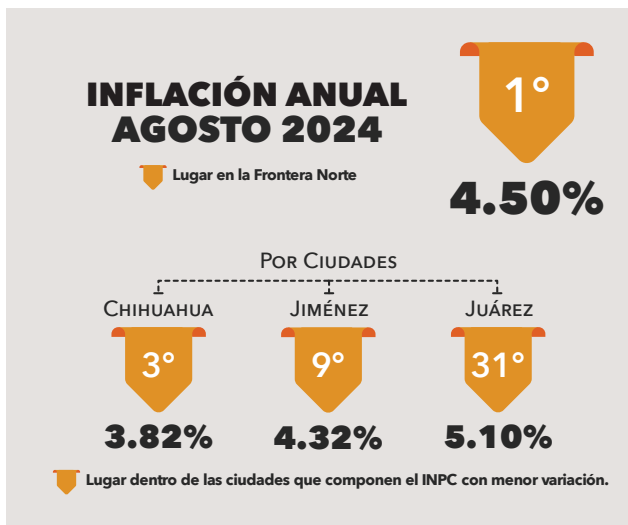

INFLACIÓN ANUAL - AGOSTO 2024

La inflación es el aumento generalizado y sostenido de los precios de bienes y servicios en un país. Para medir el crecimiento de la inflación, se utilizan índices que reflejan el crecimiento porcentual de una canasta de bienes y servicios ponderada. El índice de medición de la inflación es el INPC (Índice Nacional de Precios al Consumidor).

PANORAMA DEL ESTADO DE CHIHUAHUA

Fuente: CIES con datos de INEGI, Índice Nacional de Precios al Consumidor (INPC).